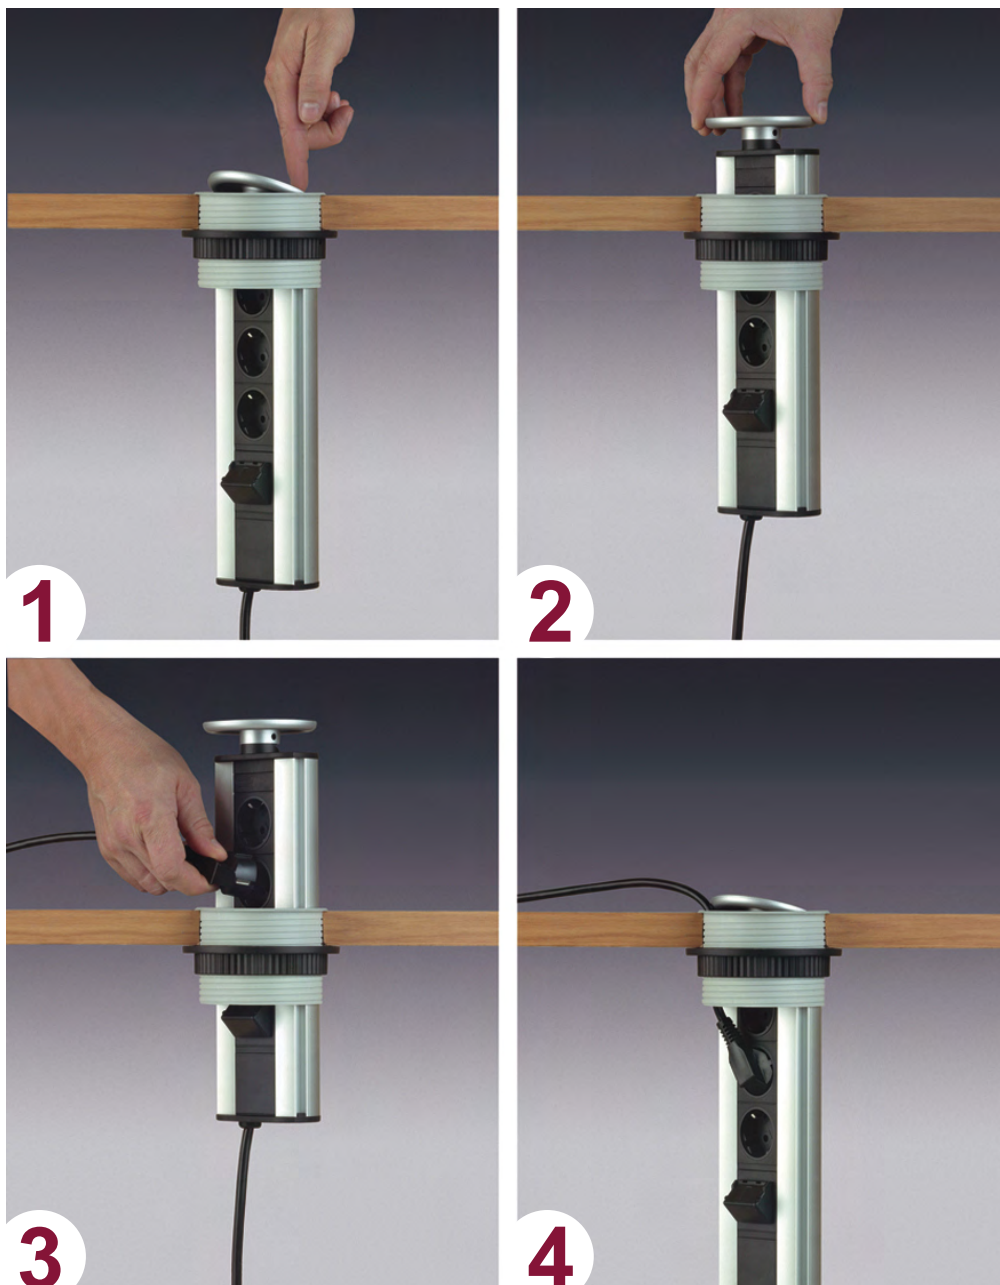

Une petite pression sur le couvercle vous permet de soulever Evoline et d'exposer les connexions. Après branchement, Evoline retourne facilement dans le plan de travail en laissant les câbles émerger du couvercle pivotant.

Evoline est une façon discrète et élégante d'organiser les connexions électriques, réseaux et multimédia. Evoline, qui peut être monté sur toutes les surfaces, ne présente lorsqu'il n'est pas utilisé, qu'une surface douce et stylée, optimisant la surface de travail et permettant un accès rapide aux connexions.

PRINCIPES DE FONCTIONNEMENT

Evoline, c'est très simple

- 1** Appuyer sur le couvercle pour l'incliner.
- 2** Soulever le couvercle pour faire apparaître les connexions.
- 3** Brancher vos câbles.
- 4** Ranger Evoline. Le couvercle laisse passer les câbles.