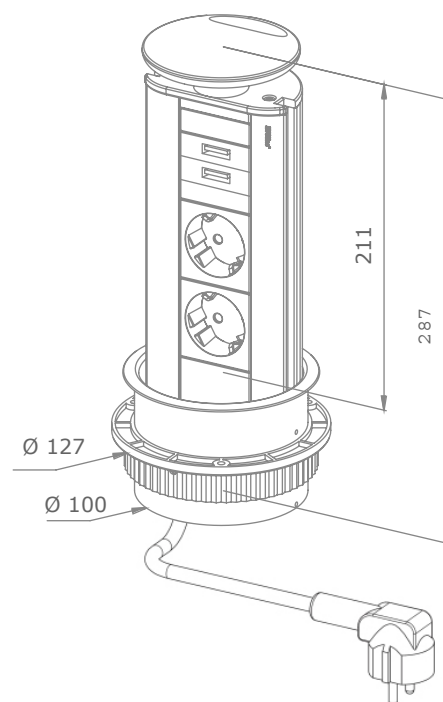

BRANCHER - RANGER - ORGANISER

Tarifs

Borne escamotable Evoline

Evoline 3 prises

3 modules courant fort type France
avec 1 cordon d'alimentation de 3 m
Coloris Gris argenté

Référence **1593 1000 0700**

Dimensions **Ø 100**

Référence **1593 1004 9700**

Dimensions **Ø 100**

Prix 261 € HT

Borne escamotable Evoline

Evoline 2 prises + 2 ports USB

2 modules courant fort type France
avec 1 cordon d'alimentation de 3 m
1 module de 2 ports USB (sans câble)
Coloris Gris argenté

Référence **1593 1038 7900**

Dimensions **Ø 100**

Prix 250 € HT

Evoline

Scie cloche

Ø 102 mm
Epaisseur 47 mm

Référence **1599 0901 7000**

Dimensions **Ø 102**