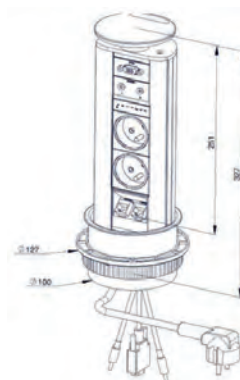

*Evoline se configure selon vos besoins.
Consultez-nous pour un modèle
personnalisé.*