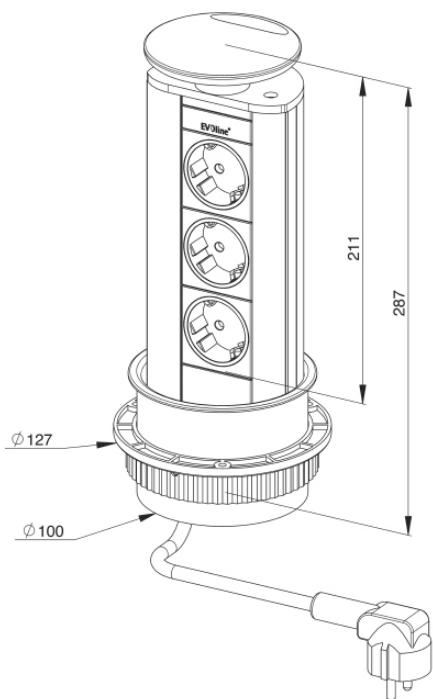

BRANCHER - RANGER - ORGANISER

Tarifs

Borne escamotable Evoline

Evoline 3 prises

3 modules courant fort type France
avec 1 cordon d'alimentation de 3 m
Coloris Gris argenté

Référence **1593 1000 0700**

Dimensions **Ø 100**

Prix 177 € HT

Borne escamotable Evoline

Evoline 3 prises + 2 ports RJ45

3 modules courant fort type France
avec 1 cordon d'alimentation de 3 m
1 module de 2 coupleurs RJ45 F/F CAT6 blindé
(sans câble)
Coloris Gris argenté

Référence **1593 1004 9700**

Dimensions **Ø 100**

Prix 261 € HT

Borne escamotable Evoline

Evoline 2 prises + 2 ports USB

2 modules courant fort type France
avec 1 cordon d'alimentation de 3 m
1 module de 2 ports USB (sans câble)
Coloris Gris argenté

Référence **1593 1038 7900**

Dimensions **Ø 100**

Prix 250 € HT

Evoline

Scie cloche

Ø 102 mm
Epaisseur 47 mm

Référence **1599 0901 7000**

Dimensions **Ø 102**