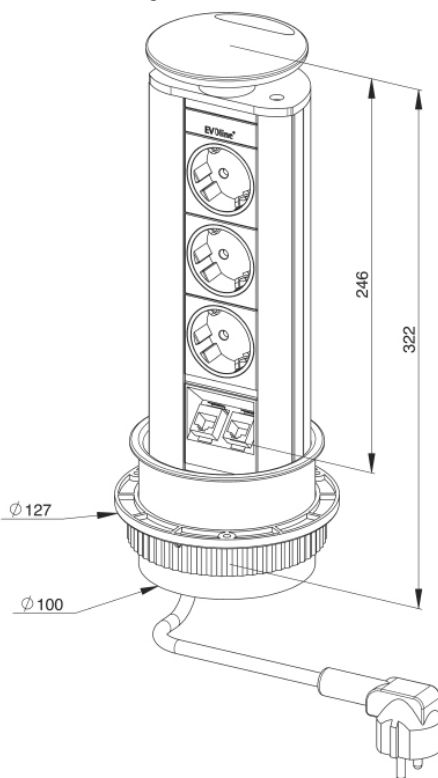

BRANCHER - RANGER - ORGANISER

Tarifs

Borne escamotable Evoline

Evoline 3 prises

3 modules courant fort type France
avec 1 cordon d'alimentation de 3 m
Coloris Gris argenté

Référence **1593 1000 0700**

Dimensions **Ø 100**

Prix 177 € HT

Borne escamotable Evoline

Evoline 3 prises + 2 ports RJ45

3 modules courant fort type France
avec 1 cordon d'alimentation de 3 m
1 module de 2 coupleurs RJ45 F/F CAT6 blindé
(sans câble)
Coloris Gris argenté

Référence **1593 1004 9700**

Dimensions **Ø 100**

Prix 261 € HT

Borne escamotable Evoline

Evoline 2 prises + 2 ports USB

2 modules courant fort type France
avec 1 cordon d'alimentation de 3 m
1 module de 2 ports USB (sans câble)
Coloris Gris argenté

Référence **1593 1038 7900**

Dimensions **Ø 100**

Prix 250 € HT

Evoline

Scie cloche

Ø 102 mm
Epaisseur 47 mm

Référence **1599 0901 7000**

Dimensions **Ø 102**